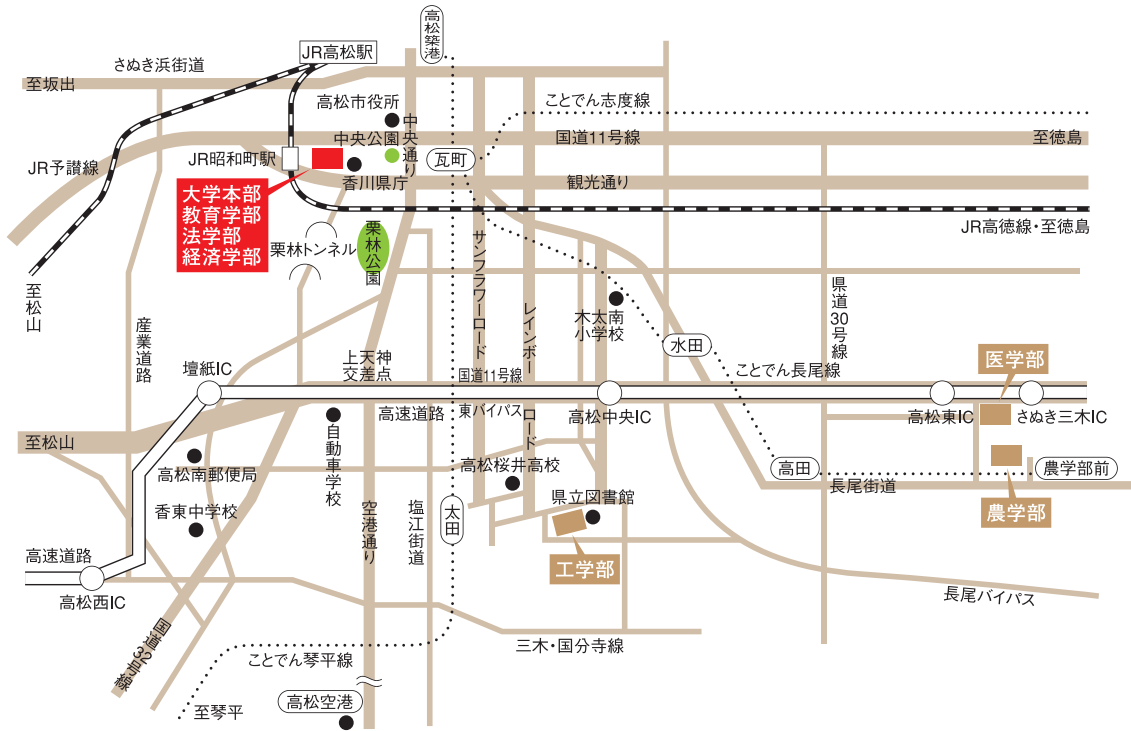

# 会場へのアクセスご案内

## 香川大学へのアクセス

### ▶ 教育学部・法学部・経済学部

- 電車** JR高徳線 [高松駅] → [昭和町駅] 下車徒歩5分 (東へ250m)
- バス** JR高松駅発 (高松駅前②番のりば)
  - ことでんバス [11] 下笠居線・昭和町経由便 [高松駅] → [幸町] 下車徒歩2~3分 (西へ150m)
  - ことでんバス [13] 下笠居線・宮脇町経由便 / [15] 香西線・宮脇町経由便 [高松駅] → [宮脇町] 下車徒歩2~3分 (北へ150m)
- 高松空港発
  - 空港連絡バス → [中新町] 又は [県庁通り・中央公園前] 下車徒歩10~15分 (西へ750m)
- タクシー** JR高松駅 → 香川大学 約10分 約800円