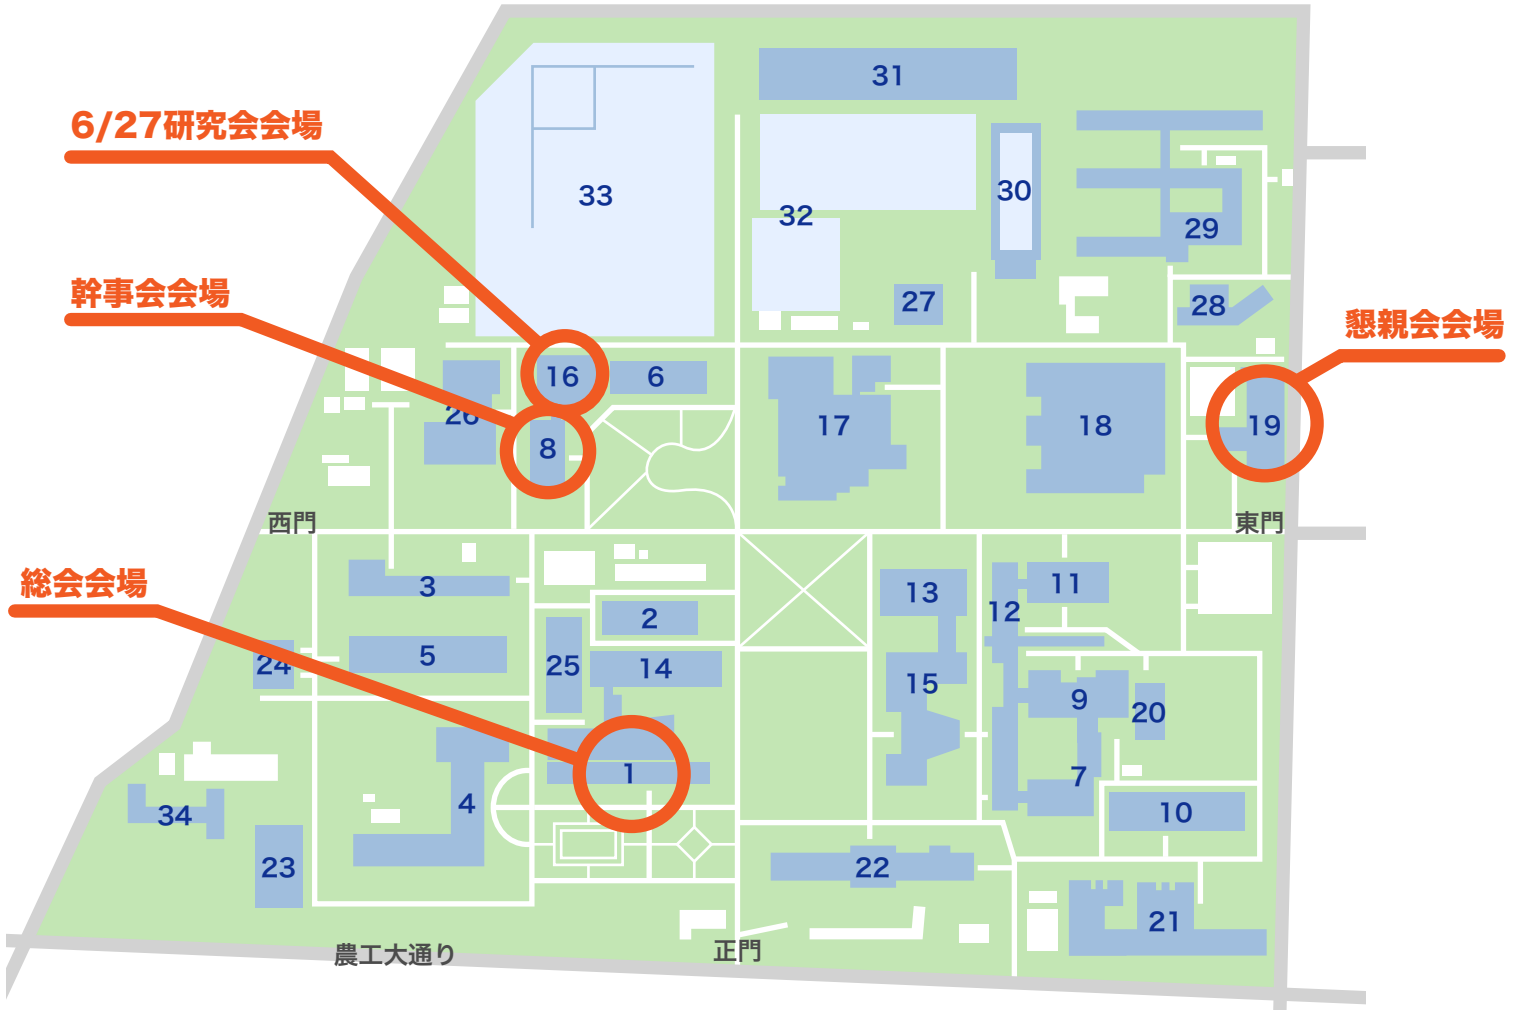

# 小金井キャンパスマップ

至 武蔵小金井

JR 中央線

至 東小金井

- |   |   |   |                     |
|---|---|---|---------------------|
| <b>1</b> 1号館(有機材料化学科)                                   | <b>10</b> 10号館(生命工学科・応用分子化学科・情報工学科)           | <b>18</b> BASE本館(大学院生物システム応用科学府(B ASE)) | <b>28</b> 小金井国際交流会館 |
| <b>2</b> 2号館(機械システム工学科)                                 | <b>11</b> 11号館(生命工学科・機械システム工学科)               | <b>19</b> 工学部総合会館                       | <b>29</b> 櫛寮(男子寮)   |
| <b>3</b> 3号館(電気電子工学科)                                   | <b>12</b> 12号館(生命工学科・有機材料化学科・機械システム工学科・情報工学科) | <b>20</b> CAD/CAM実習施設                   | <b>30</b> プール       |
| <b>4</b> 4号館(有機材料化学科・化学システム工学科・物理システム工学科・技術リスクマネジメント専攻) | <b>13</b> 13号館(留学生センター)                       | <b>21</b> 産官学連携・知的財産センター                | <b>31</b> アーチェリー場   |
| <b>5</b> 5号館(化学システム工学科・電気電子工学科・機器分析センター)                | <b>14</b> 新1号館(応用分子化学科・化学システム工学科・電気電子工学科)     | <b>22</b> 工学部附属繊維博物館                    | <b>32</b> テニスコート    |
| <b>6</b> 6号館(機械システム工学科)                                 | <b>15</b> 工学部講義棟                              | <b>23</b> 工学部附属繊維博物館別館                  | <b>33</b> グラウンド     |
| <b>7</b> 7号館(情報工学科)                                     | <b>16</b> 中央棟(専門職大学院技術経営研究科・工学部事務部)           | <b>24</b> 環境管理施設                        | <b>34</b> 職員宿舎      |
| <b>8</b> 8号館(総合情報メディアセンター)                              | <b>17</b> 小金井図書館                              | <b>25</b> ものづくり創造工学センター                 |                     |
| <b>9</b> 9号館(機械システム工学科・技術リスクマネジメント専攻)                   |   | <b>26</b> 体育館                           |                     |
|   |   | <b>27</b> 工学部RI実験研究棟                    |                     |